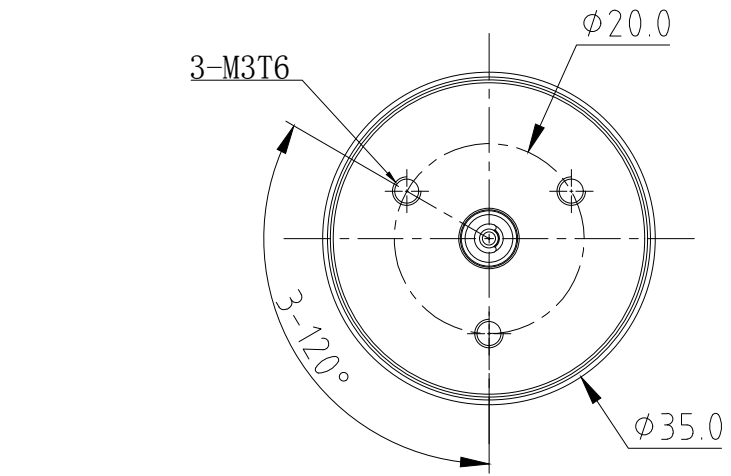

图纸资料全属机密，未经本公司授权，严禁任何人复印或作为其他用途。

UNLESS OTHERWISE SPECIFIED				
LENGTH				
0-3	0.05	0.1	0.2	0.3
3-6	0.1	0.12	0.3	0.4
6-10	0.15	0.15	0.4	0.5
<50	0.2	0.20	0.5	0.7
>50~100	0.3	0.25	0.7	0.9
ABOVE 100	0.4	0.6	0.8	1.1
ANGLE				
0-30° ±0.1°				
31°-60° ±0.3° 61°-90° ±0.5°				

角法 PROJECTION		審核 APPR	JM S	確認 CHECKD	JM S	繪圖 DRAWING	JM S
單位 UNIT	mm	機型 MODEL No	HB-300	圖名 TITLE	磁滯制动器		
比例 SCALE	1:1	材質 MATERIAL		料號 PART No	非環保		
东莞美锦机电有限公司 Dongguan Meijin Electromechanical Co., Ltd.				規格 speciflations	D 35*28L		
				日期 date			

項次 ITEM	修訂說明 EC.DESCRPTION	日期 DATE	制圖 DRAWING
------------	-----------------------	------------	---------------