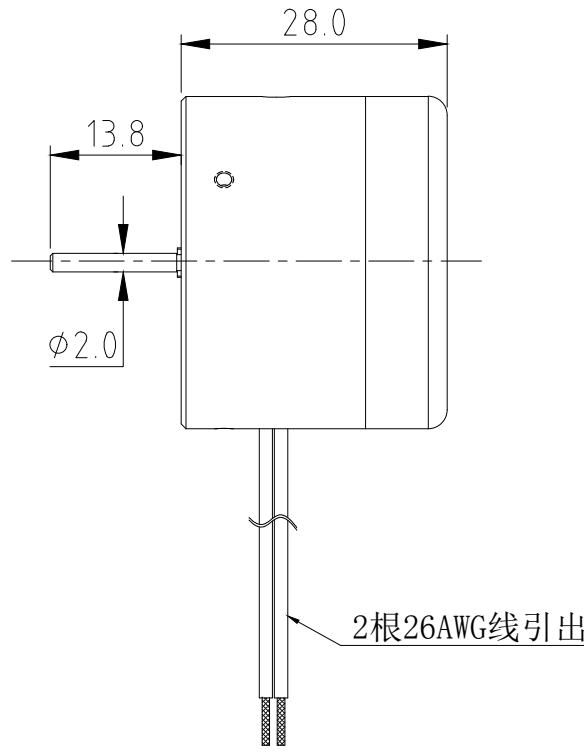

图纸资料全属机密，未经本公司授权，严禁任何人复印或作为其他用途。

UNLESS OTHERWISE SPECIFIED				
LENGTH				
0-3	0.05	0.1	0.2	0.3
3-6	0.1	0.12	0.3	0.4
6-10	0.15	0.15	0.4	0.5
<50	0.2	0.20	0.5	0.7
>50~100	0.3	0.25	0.7	0.9
ABOVE 100	0.4	0.6	0.8	1.1
ANGLE				
0-30° ±0.1°				
31°-60° ±0.3° 61°-90° ±0.5°				

角法 PROJECTION		審核 APPR	JM S	確認 CHECKD	JM S	繪圖 DRAWING	JM S
單位 UNIT	mm	機型 MODEL No	HB-300	圖名 TITLE	磁滯制动器		
比例 SCALE	1:1	材質 MATERIAL		料號 PART No	非環保		
东莞美锦机电有限公司 Dongguan Meijin Electromechanical Co., Ltd.				規格 speciflations	D 35*28L		
				日期 date			

項次 ITEM	修訂說明 EC.DESCRPTION	日期 DATE	制圖 DRAWING
------------	-----------------------	------------	---------------